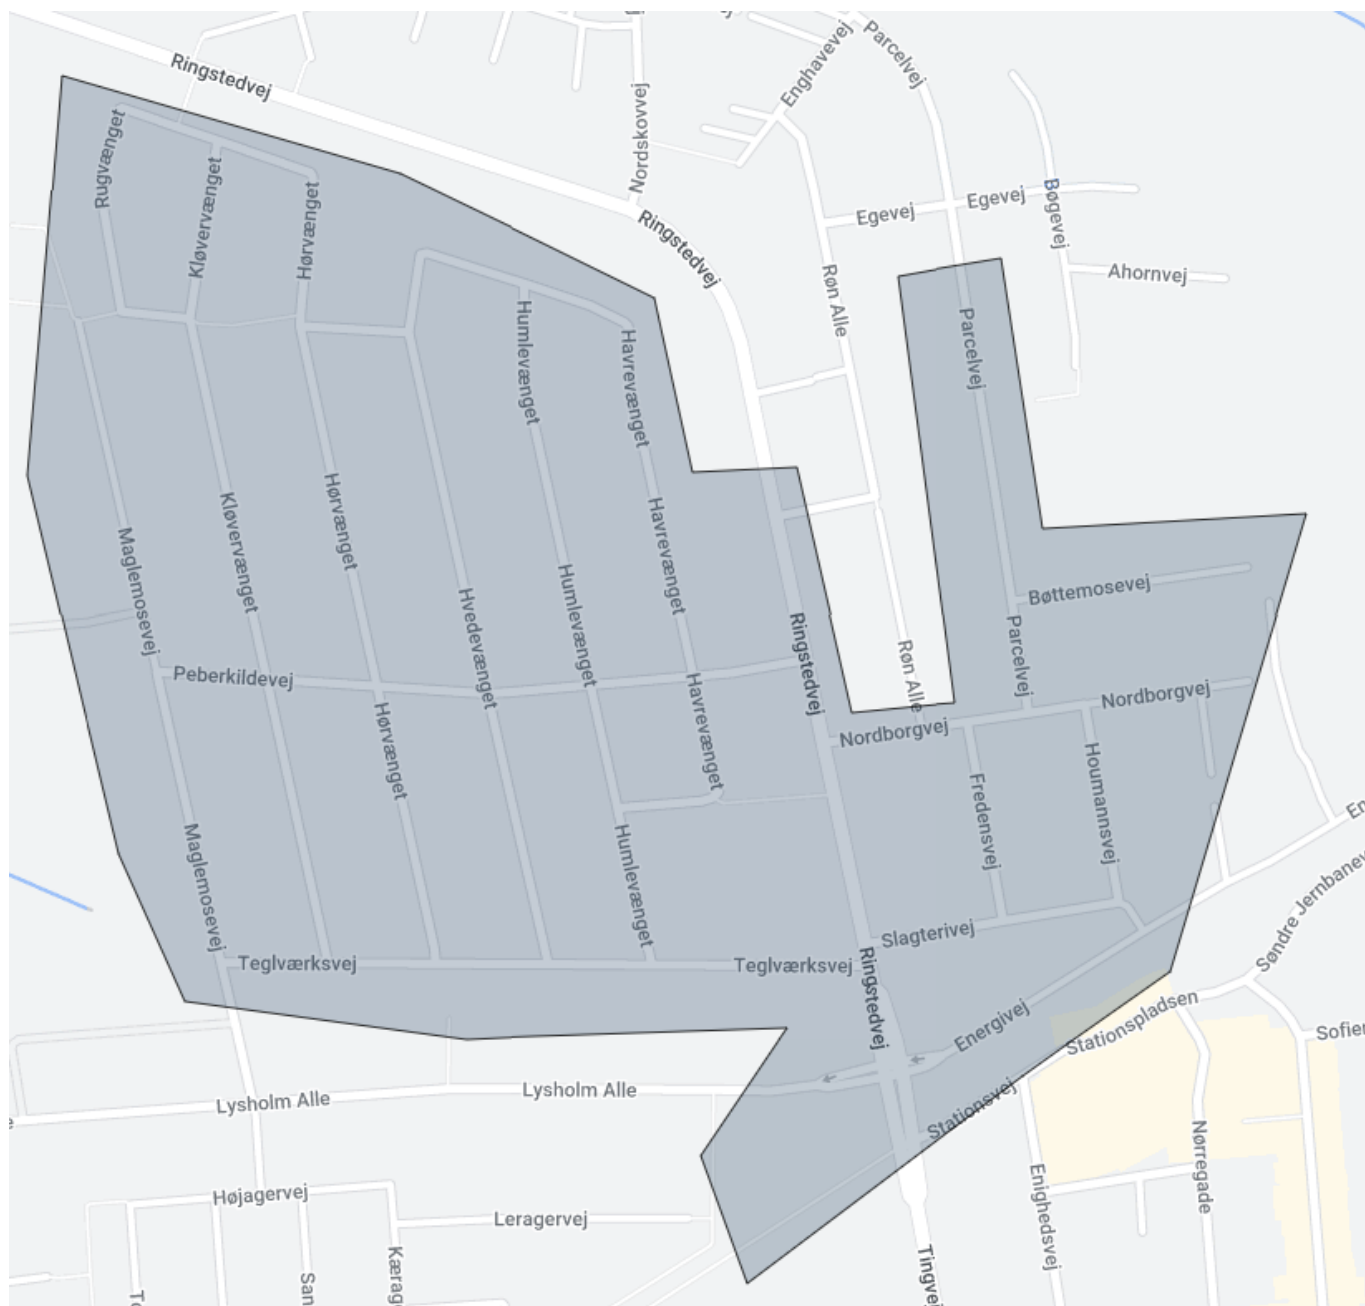

Så er vi nået til uge 35.

Her vil ombygningen af anlægget ramme Peberkildevej og området omkring.

Igen så vil arbejdstiden ligge mellem kl 07:30 og 17:15, mandag til torsdag.

Kære medlemmer

NORLYS er nu i gang det store arbejde at opgradere hele vores anlæg.

Næste uge 35 i området omkring Peberkildevej.

Ombygning og afbrydelser vil blive planlagt så det enkelte medlem bliver generet minimalt, dog vil området være helt afbrudt mandag morgen/formiddag indtil nodestanderen er ombygget.

Perberkildevej opgraderes mandag - torsdag i tidsrummet 07:30 - 17:15.