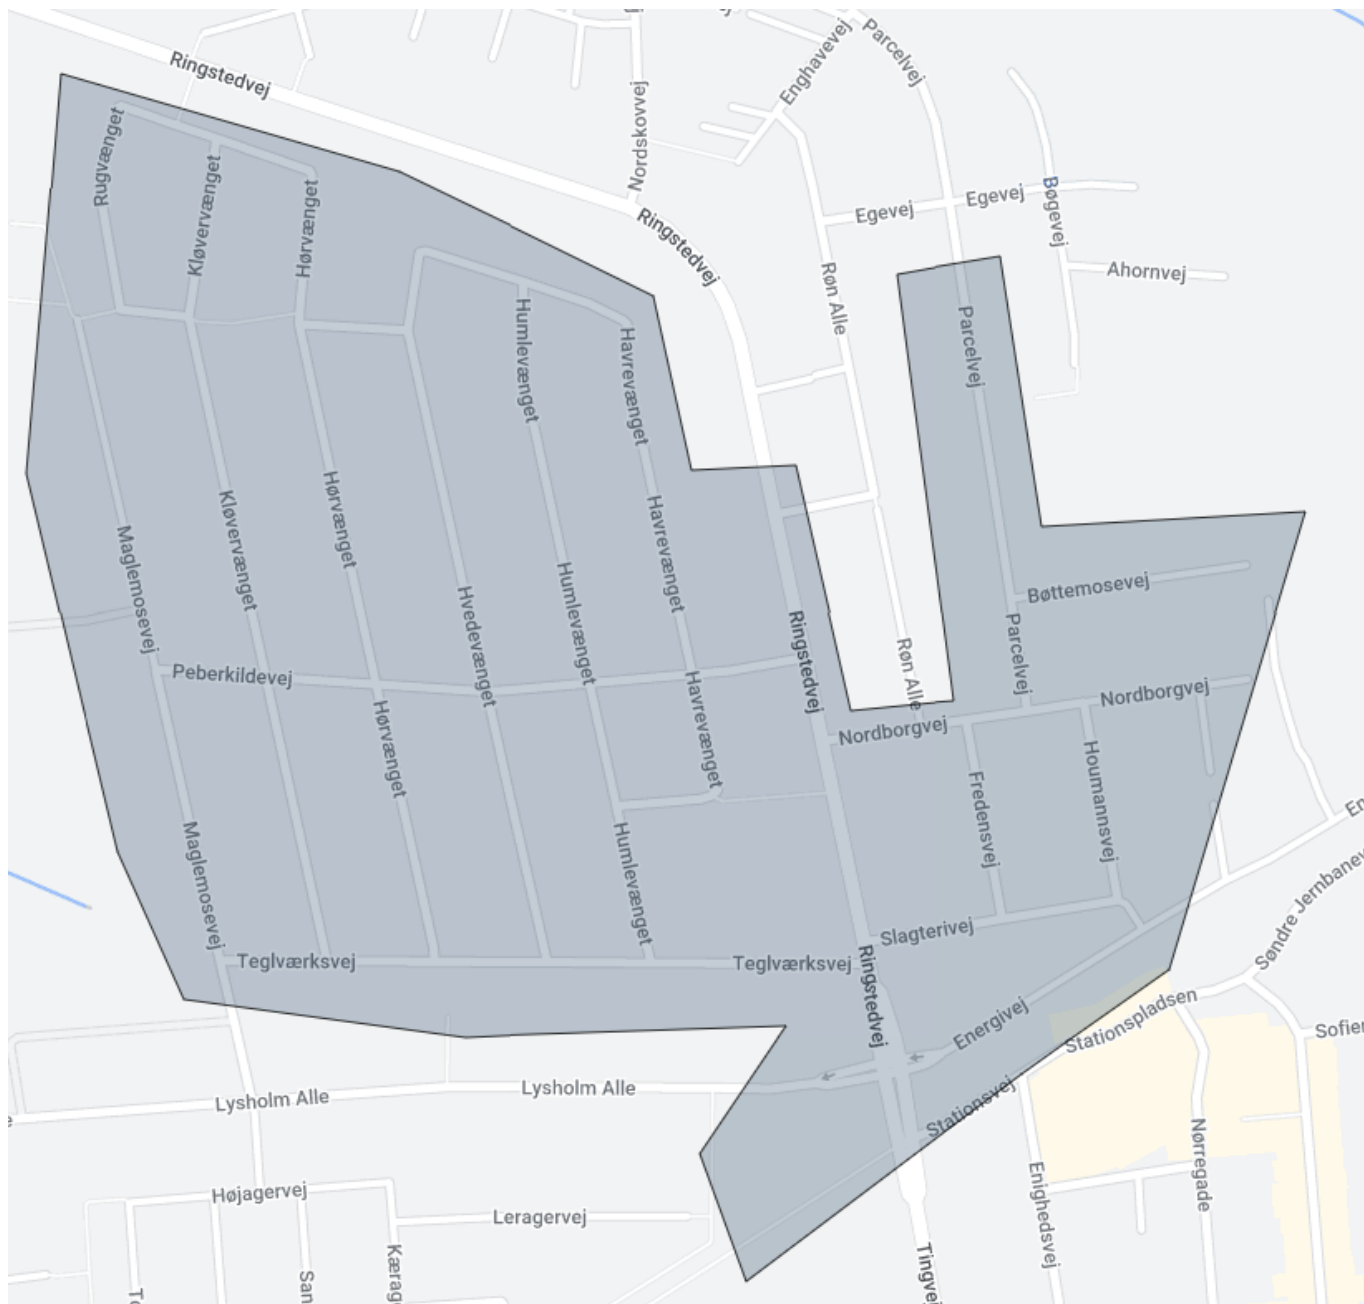

Så er vi nået til uge 35.

Her vil ombygningen af anlægget ramme Peberkildevej og området omkring.

Igen så vil arbejdstiden ligge mellem kl 07:30 og 17:15, mandag til torsdag.

Kære medlemmer

NORLYS er nu i gang det store arbejde at opgradere hele vores anlæg.

Næste uge 35 i området omkring Peberkildevej.

Ombygning og afbrydelser vil blive planlagt så det enkelte medlem bliver generet minimalt, dog vil området være helt afbrudt mandag morgen/formiddag indtil nodestanderen er ombygget.

Perberkildevej opgraderes mandag - torsdag i tidsrummet 07:30 - 17:15.